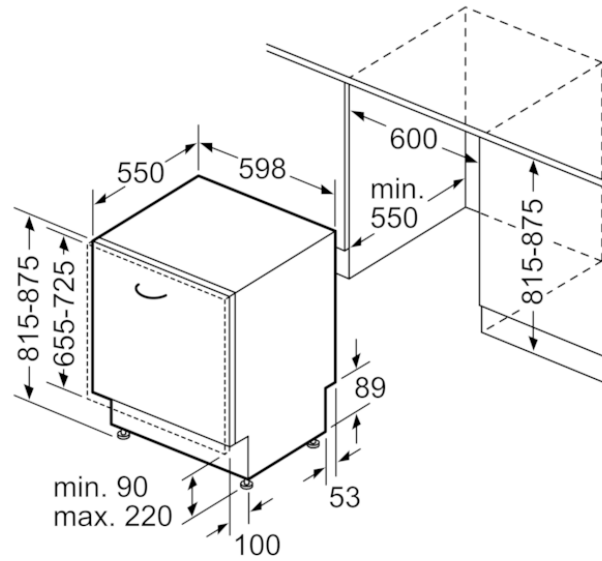

Färgalternativ

Tekniska data

Egenskaper

Diskeffekt : A
Vattenförbrukning (l) : 10,5
Elförbrukning, referensprogram, 220 dagar (kWh) : 224
Vattenförbrukning per år, referensprogram, 220 dagar (l) : 2310
Konstruktion : Inbyggd
Demonterbar toppskiva : Saknas
Dekorpanel för dörren : Går ej att montera
Höjd med toppskiva (mm) : 0
Höjd (mm) : 815
Justerbara fötter : Yes - all from front
Max höjjustering (mm) : 60
Justerbar sockelplåt : Höjd och djup
Nettovikt (kg) : 31,504
Bruttovikt (kg) : 33,8
Anslutningseffekt (W) : 2400
Säkring (A) : 10
Spänning (V) : 220-240
Frekvens (Hz) : 50; 60
Anslutningskabelns längd (cm) : 175
Elkontakt : jordad stickkontakt
Längd, tilloppsslang (cm) : 165
Längd, avloppsslang (cm) : 190
Dolt värmeelement : Ja
Beskrivning av vattensäkerhetssystem : 3-faldigt vattenskydd 24h
Barnsäkring : Saknas
Avhårdare : Ja
Överkorgstyp : low
Höj- och sänkbar överkorg : Enkel
Överkorg, förvaringsplats : 2
Underkorgstyp : low
Toppkorg : Saknas
Silverkorg : Standard
Extra tillbehör : SZ72010, SZ73000, SZ73001, SZ73006, SZ73010, SZ73051EU, SZ73300, SZ73640, SZ73056
Medföljande tillbehör 2 : Ångskydd
Standardkuvert : 12
Färg, panel : svart
Mått (mm) : 815 x 598 x 550
Emballagemått (H x B x D) (mm) : 870 x 670 x 660

iQ100, Helintegrerad diskmaskin, 60 cm
SN61IX09TE

Mått i mm